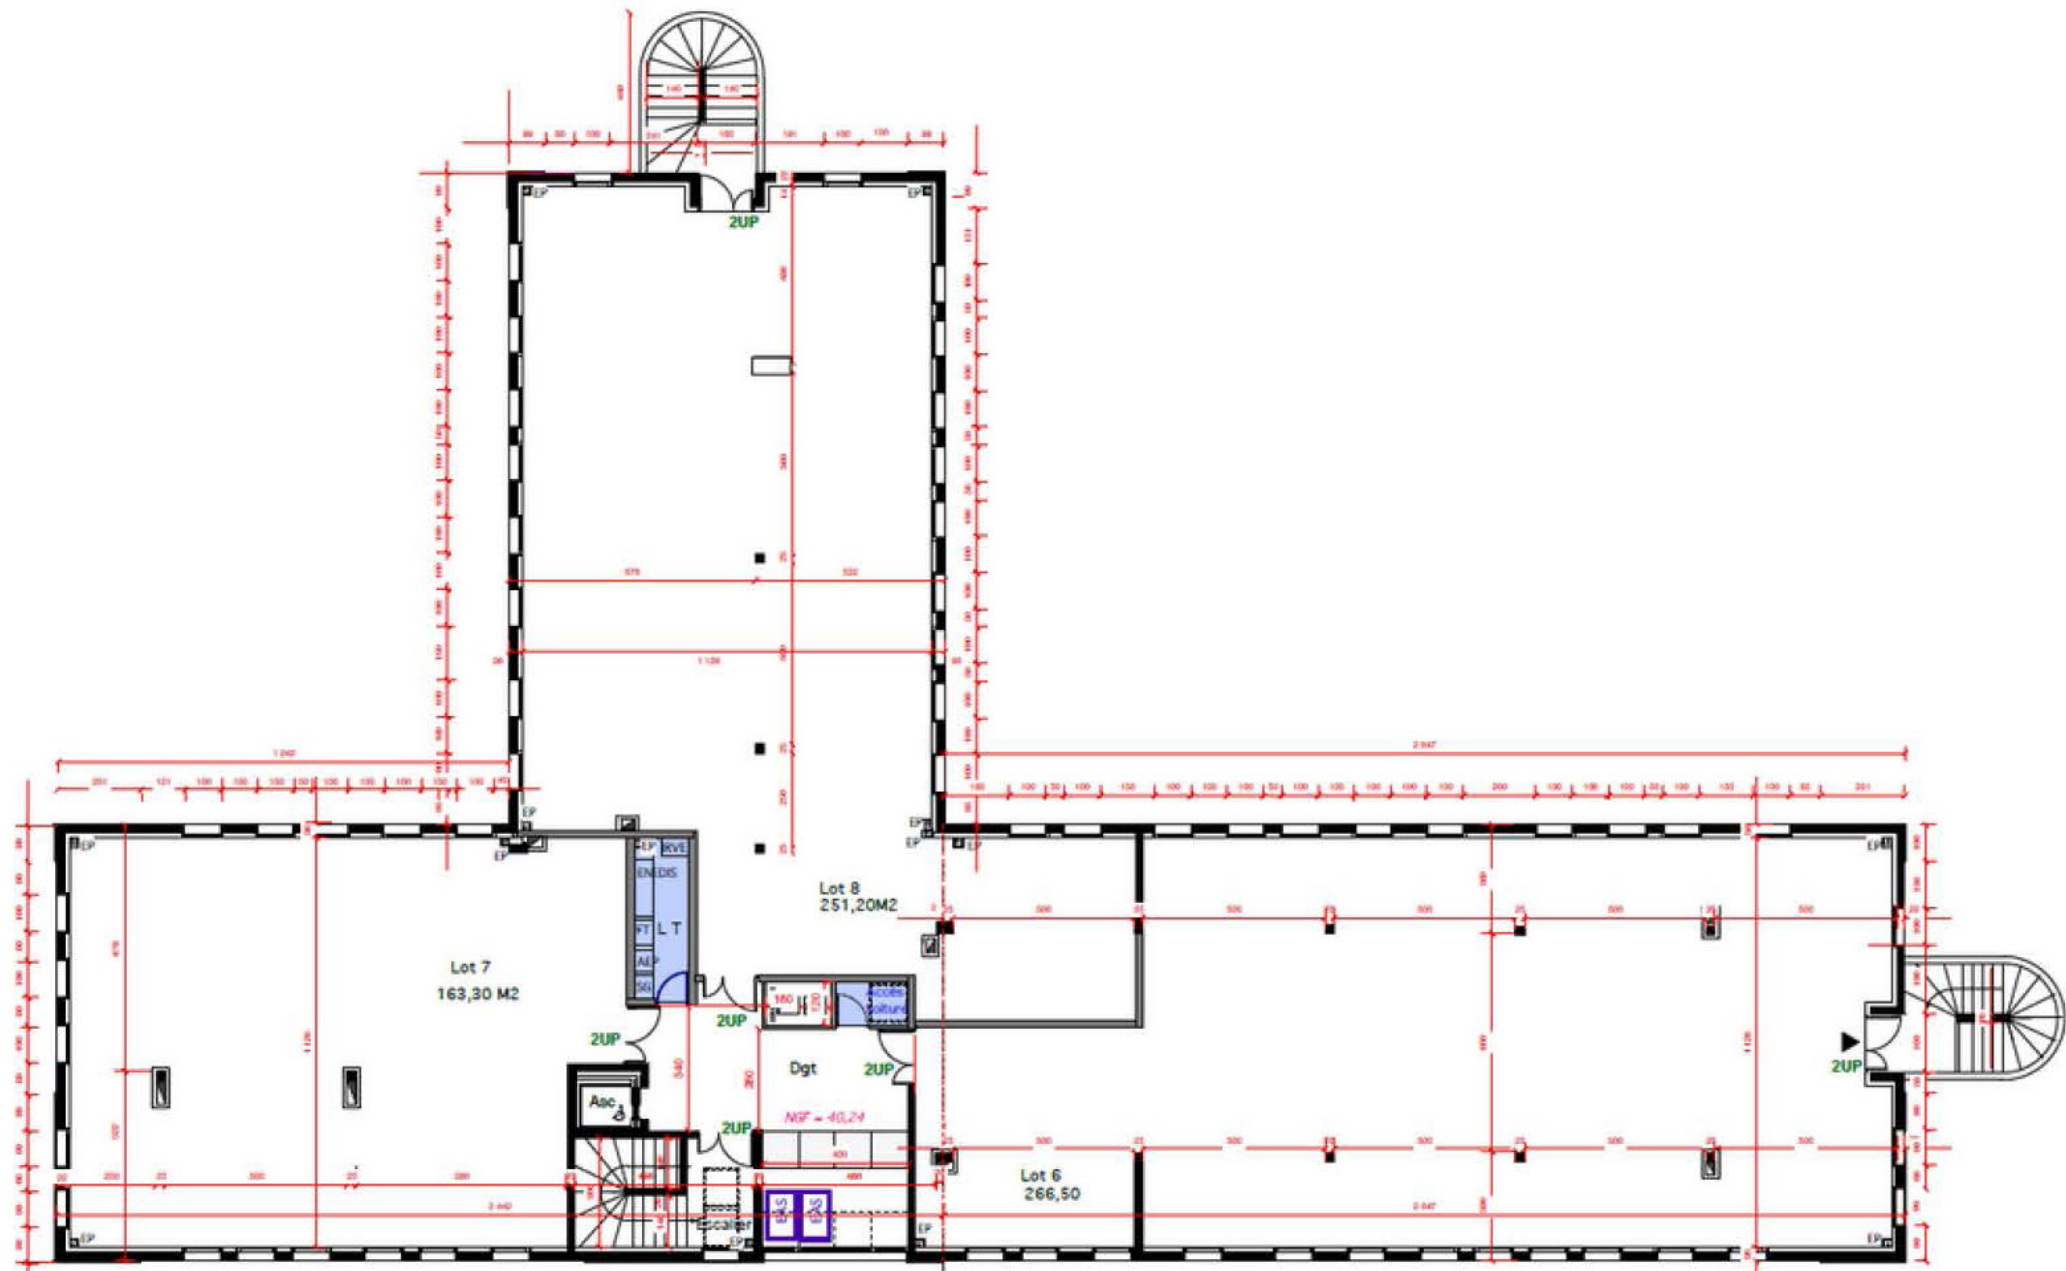

Présentation générale du projet

PLANS : R+1